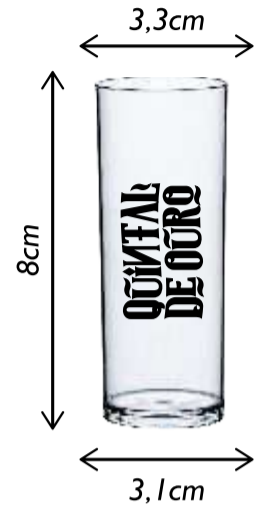

Acrílico

SHOTTUBINHO

50 ml

PREÇO X QTD
 50 a 99 R\$1,89
 100 a 200 R\$1,69
 201 a 500 R\$1,49
 1000 acima
 Sob consulta

*Valores já Personalizados
 Frente e Verso.

TULIPA

300 ml

PREÇO X QTD
 10 a 24 R\$6,49
 25 a 49 R\$5,99
 50 a 99 R\$4,29
 100 a 200 R\$3,69
 201 a 500 R\$3,19
 1000 acima - Sob consulta